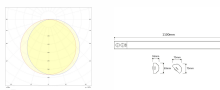

Ljusbild och måttkiss